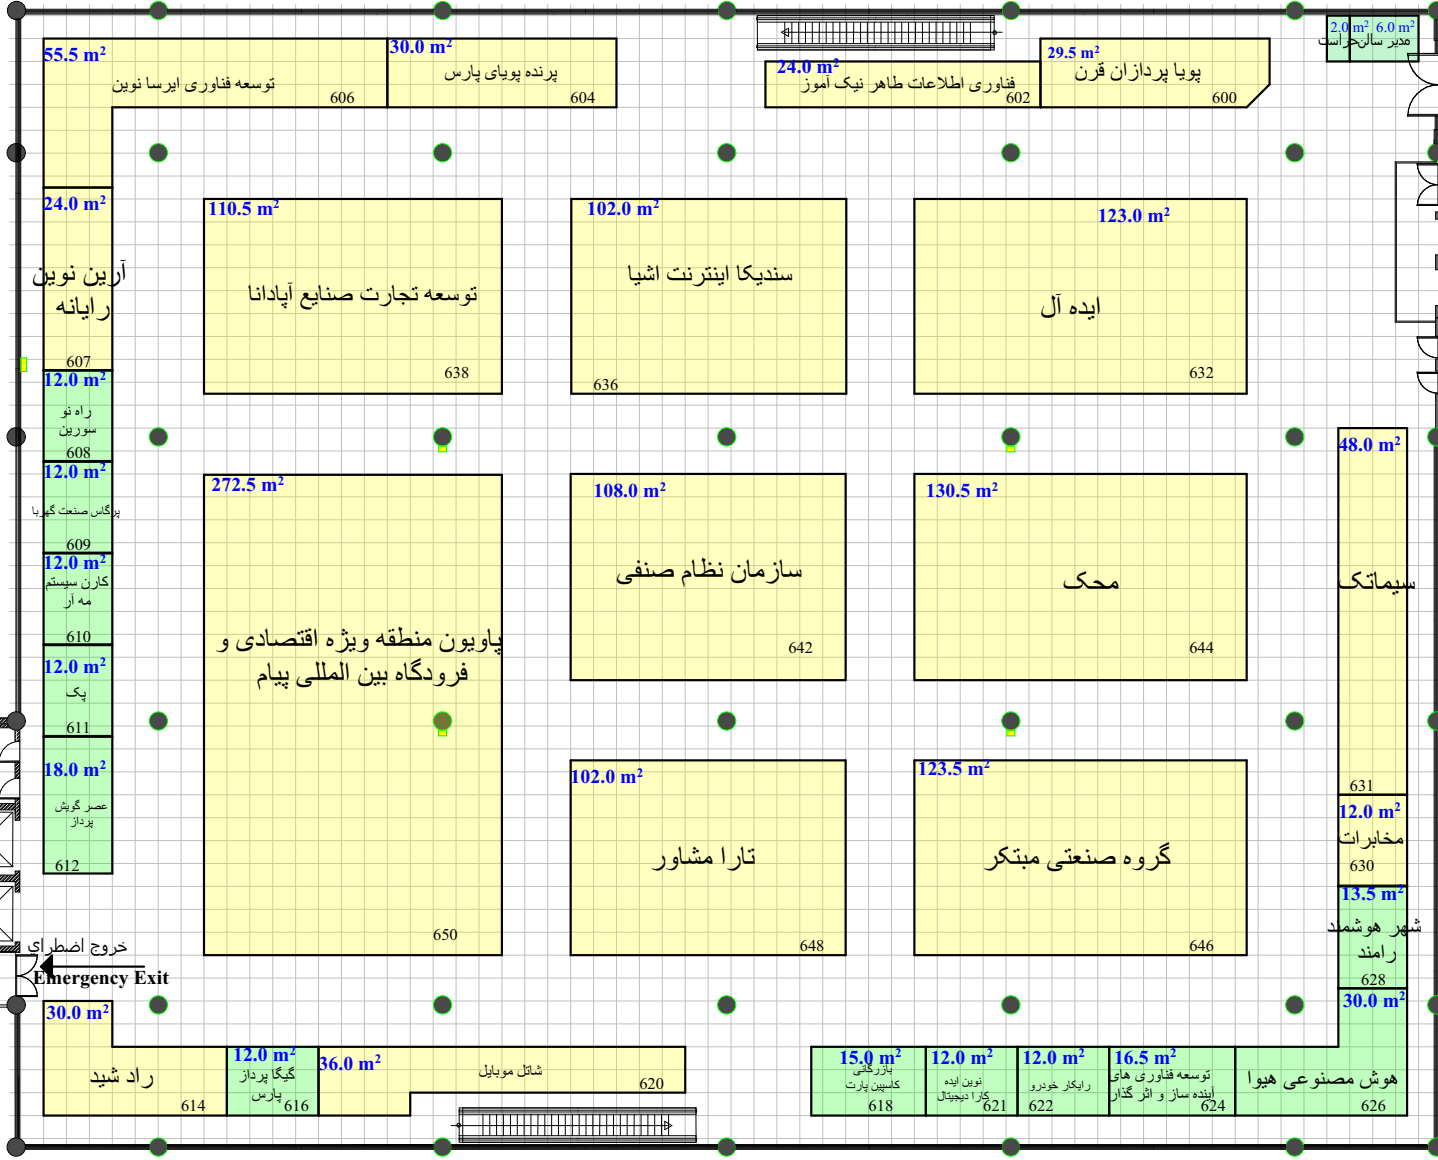

گرمایه‌های شطرنجی یک گراند نقشه 1\*1 می باشد. نیم مربع (مستطیل) معادل نیم متر است. موفقیت و ابعاد ستون ها تقریبی است  
 ارتفاع مجاز دور سالن 3.0 متر  
 وسط سالن 3.0 متر  
**Allowable Height**  
 Next to wall 3.0 m  
 Middle of hall 3.0 m

نام و اعضاء مدیر سالن	نام و اعضاء کارشناس فنی	نام و اعضاء ناظر غرفه آرایشی
نام و اعضاء چک کننده	نام و اعضاء کارشناس مسئول غرفه آرایشی	
نام و اعضاء چک شده و صحیح می باشد	نام و اعضاء چک نشده صحیح و مورد تایید می باشد	

**Hall No. 31B**

مساحت کل سالن 3050 مترمربع  
 مجموع مترمربع 1537  
 بیست و هشتمین نمایشگاه بین المللی الکترونیک، کامپیوتر و تجارت الکترونیک

- فضای با تجهیزات ریالی 152 مترمربع
- فضای با تجهیزات ارزی 1385 مترمربع
- فضای خودساز ریالی --- مترمربع
- فضای خودساز ارزی --- مترمربع
- فضای ویژه ستادی